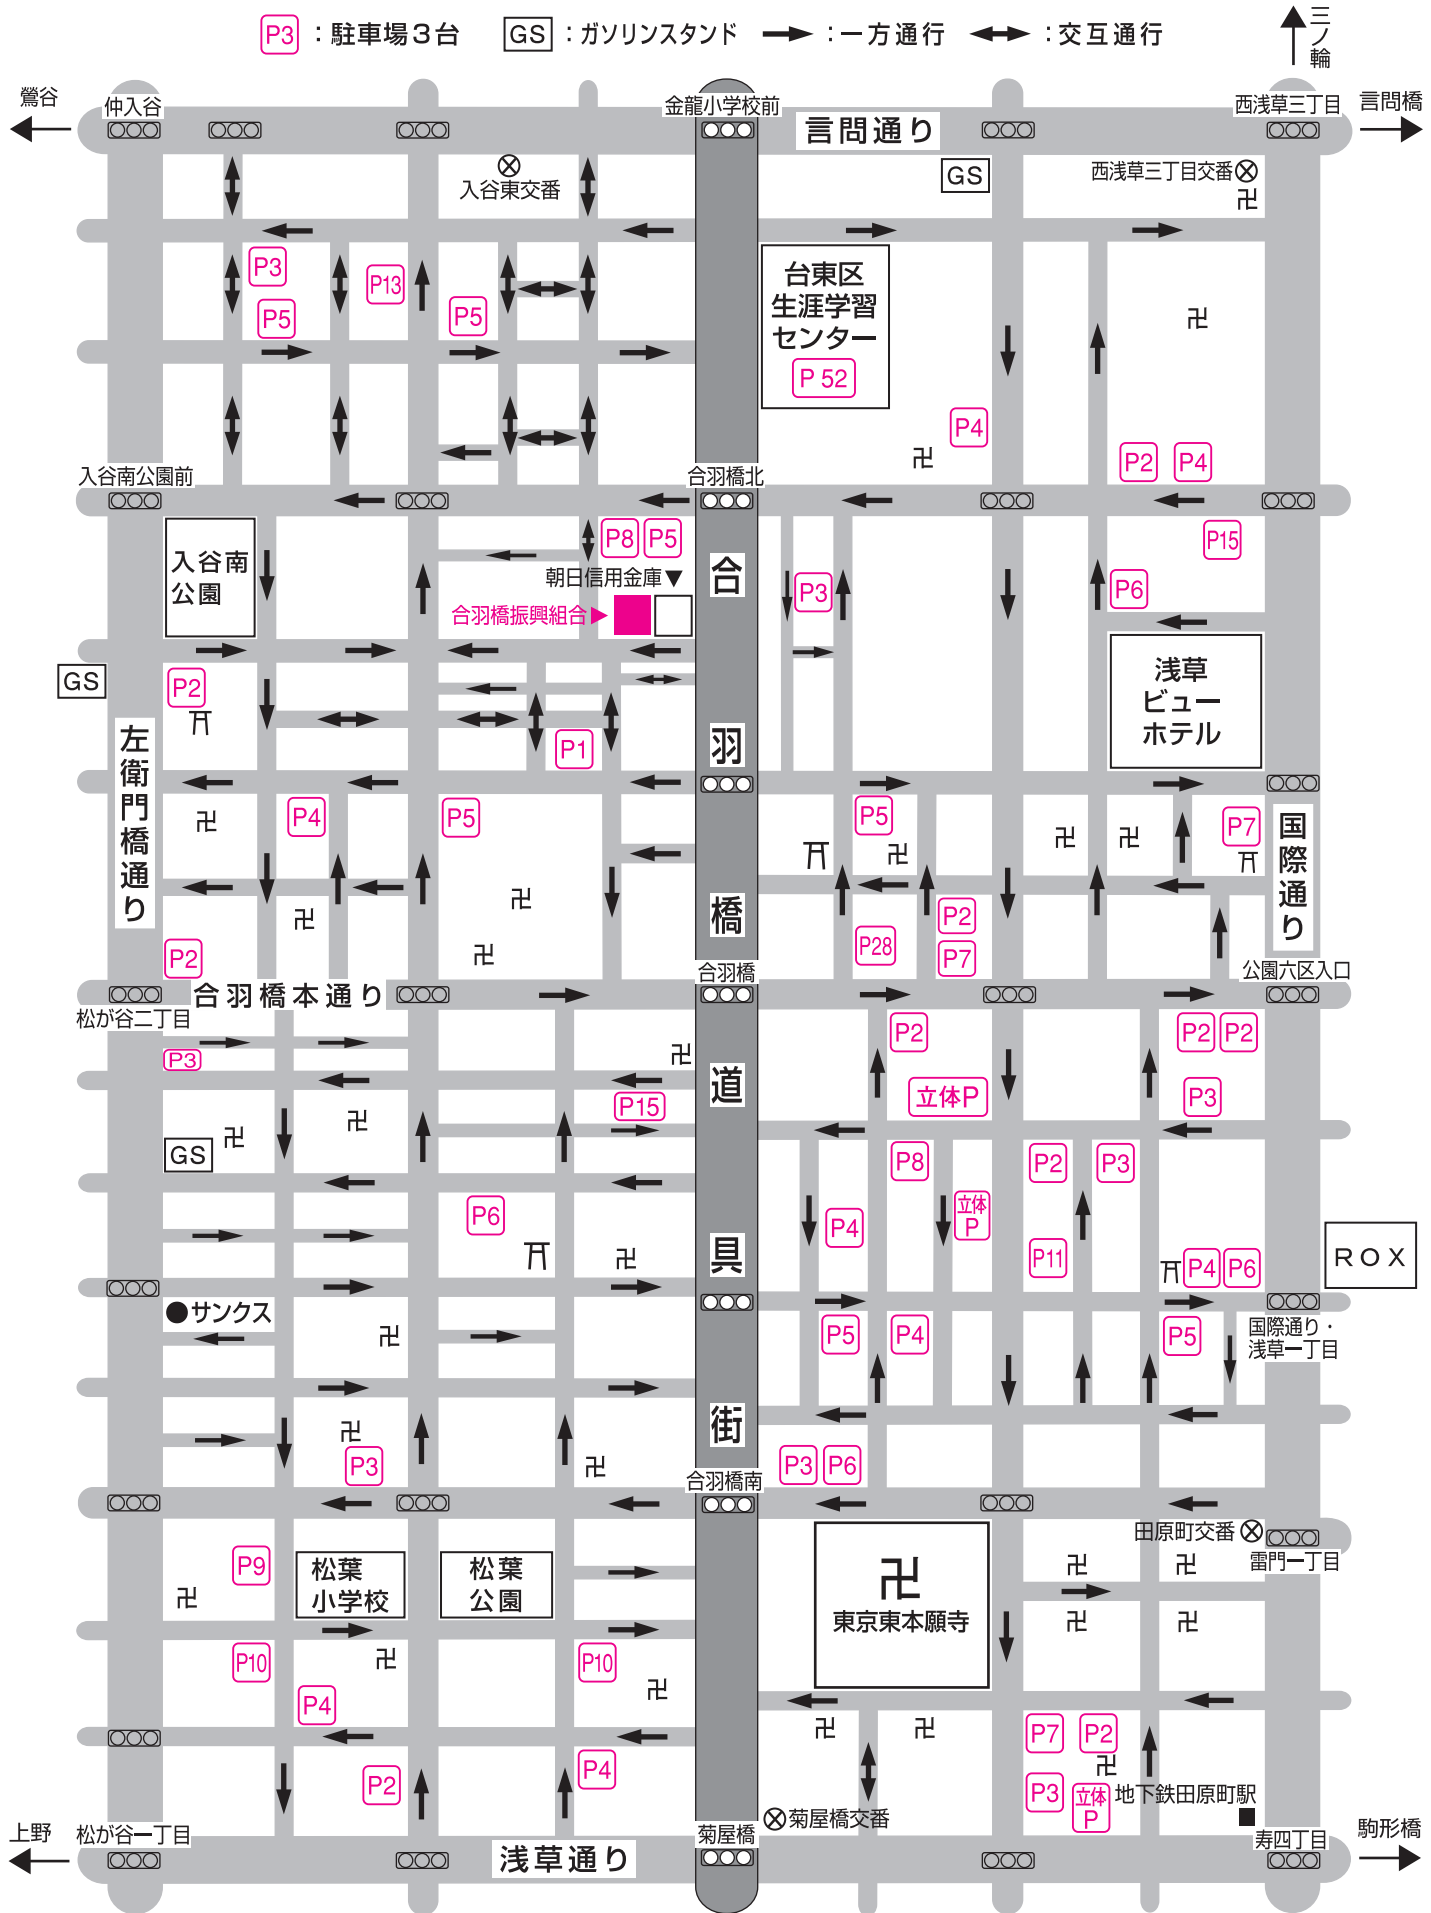

かっぱ橋道具街 近隣有料駐車場マップ

2011年3月現在

P3 : 駐車場3台 **GS** : ガソリンスタンド **→** : 一方通行 **↔** : 交互通行

【上記以外にも道路はありますが狭いため掲載しておりませんのでご注意ください。】